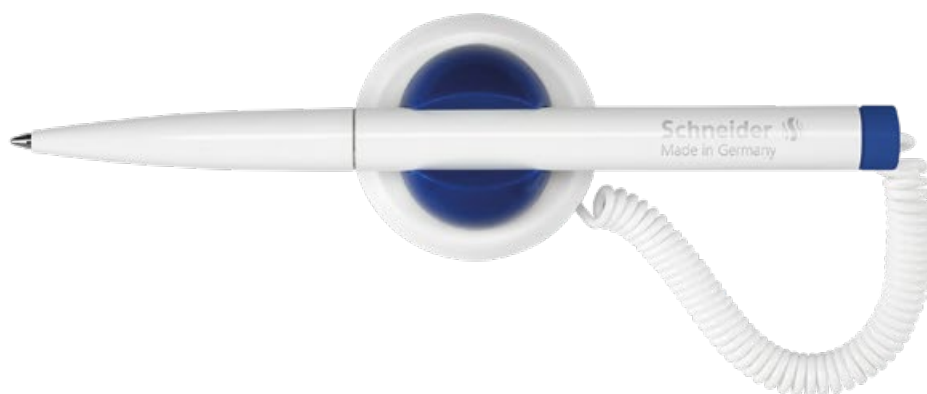

Tops 505 F Pastel

- Penna a sfera classica dotata di cappuccio con clip, best-seller tra le penne a sfera, già testata e apprezzata da milioni di utilizzatori, ora disponibile in un'incantevole serie con fusti in vari colori pastello.
- Cappuccio con clip posizionabile sul retro
- Colore del fusto assortito, inchiostro blu.
- Tratto fine (F)
- Punta in acciaio inox resistente all'usura
- Elevato contenuto d'inchiostro utilizzabile integralmente

Novità

Prodotti singoli

Punta della penna	Codice	Colore / motivo	Codice EAN	Unità	Illustrazioni
 F	150520	assortito	4  004675 143426	50	

Klick-Fix-Pen

La penna a sfera che non va mai smarrita!

- Penna a sfera con cavo estensibile fissata su base adesiva
- Autoadesiva applicabile sulla cassa, sul telefono, in auto, ecc.
- Refill Express 775 M sostituibile con punta in acciaio inox resistente all'usura
- Indelebile a norma ISO 12757-2
- Base di fissaggio rotabile a 360°