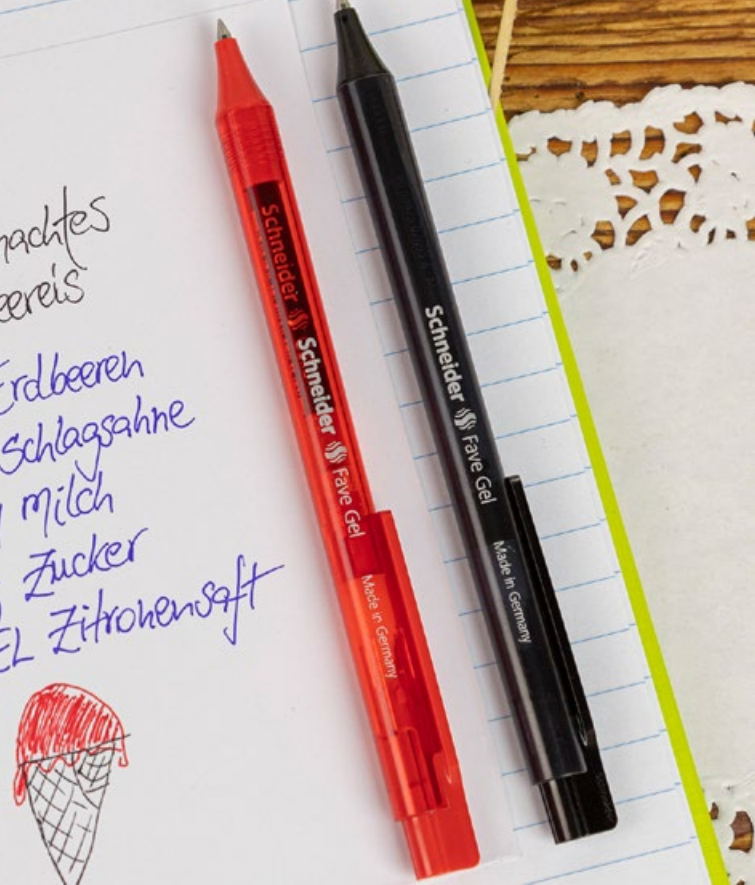

Fave Gel

Innovativa esperienza di scrittura in gel in un design collaudato milioni di volte

- Penna gel per una scrittura più facile e fluida grazie ad un gel ad elevate prestazioni
- Il gel ad asciugatura rapida impedisce sbavature
- Ideale anche per i mancini
- Il livello dell'inchiostro può essere facilmente controllato in qualsiasi momento
- Con ricarica Gelion* sostituibile
- Larghezza del tratto ca. 0,4 mm (diametro sfera 0,7 mm)
- Con formula innovativa per una maggiore durata
- Refill sostituibile con una qualsiasi ricarica con sistema Plug+Play