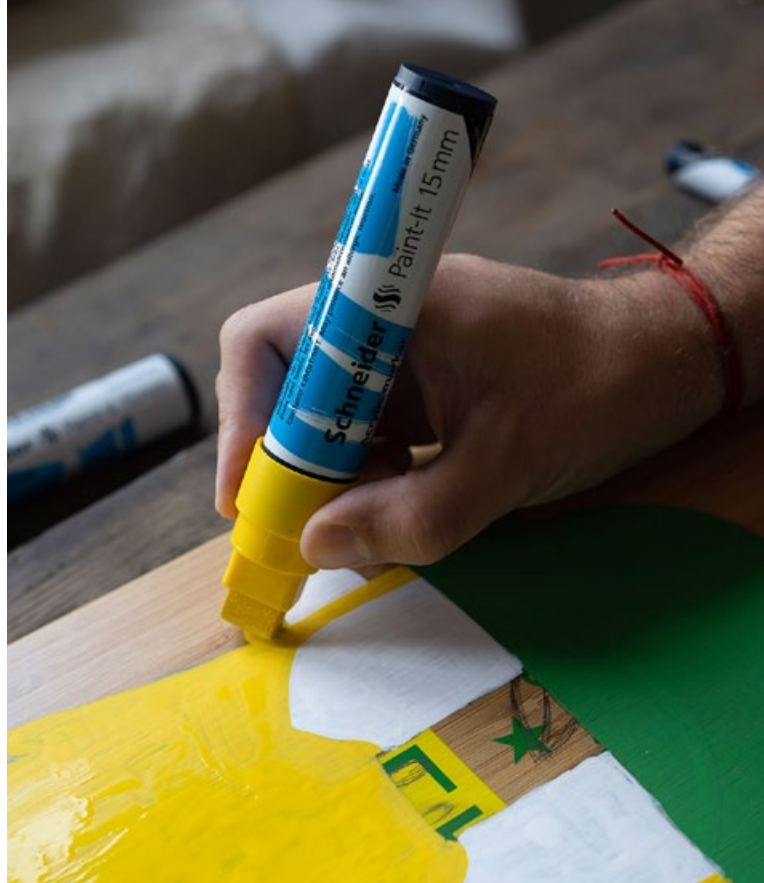

Paint-It 330

Pennarello acrilico con punta a scalpello da 15 mm

- Marcatore acrilico 15 mm per lavori creativi
- Altamente coprente, ad asciugatura rapida, brillantezza straordinaria
- L'inchiostro ottimizzato è adatto per praticamente tutte le superfici: legno, metallo, carta, cartone, roccia, ecc
- L'inchiostro a base di acqua è pressoché inodore
- Valvola per il controllo del flusso d'inchiostro

Prodotti singoli

Punta della penna	Codice	Colore / motivo	Codice EAN	Unità	Illustrazioni
15 mm	120301	nero	4 004675 145338	5	
15 mm	120302	rosso	4 004675 145369	5	
15 mm	120303	blu	4 004675 145390	5	
15 mm	120304	verde	4 004675 145420	5	
15 mm	120305	giallo	4 004675 145451	5	
15 mm	120349	bianco	4 004675 145482	5