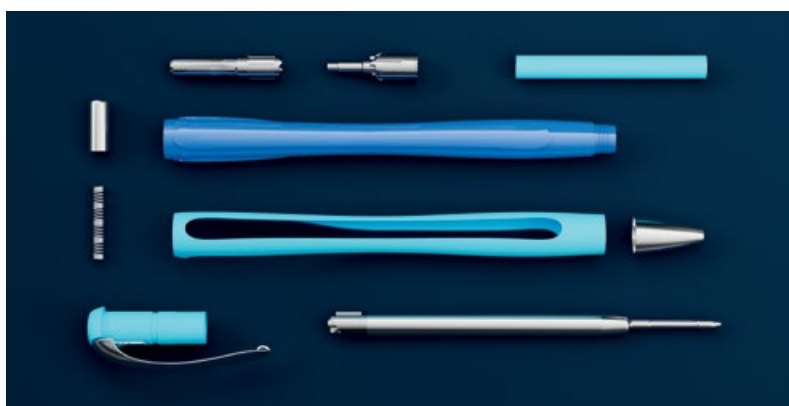

TT Norms® Pro Compact Font

Aa Bb Cc Dd

Schneider

2024

Nuova immagine del marchio

Moderno, audace e di grande
impatto: Schneider guarda
positivamente al futuro con un
nuovo corporate design.