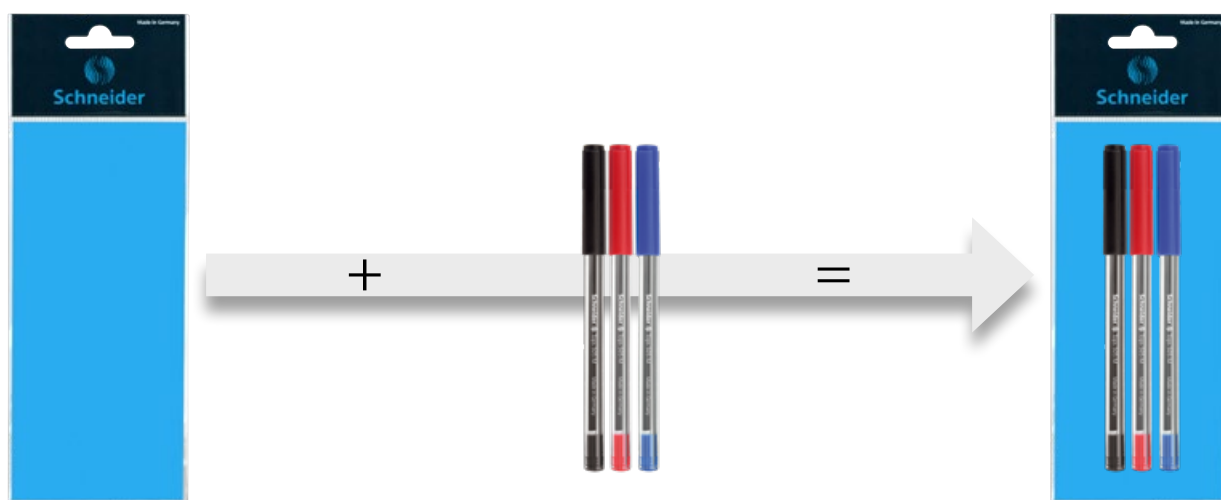

La soluzione di packaging flessibile

Per chi vuole un packaging con design personalizzato, offriamo blister di due misure differenti. Quasi tutti i prodotti Schneider possono essere pacchettizzati in modo flessibile a seconda delle esigenze. I blister sono solitamente provvisti di logo Schneider e foro "Euro".

Ci teniamo a precisare che per questo tipo di packaging non è possibile l'imballaggio a macchina, per questo motivo, viene effettuato solo su richiesta.

Easy pack (6,0 × 23 cm)	Codice
1-2 penne a sfera, roller, stilografica o 1 evidenziatore, marcatore o 1-3 cancellini Corry	231390
Easy pack (8,0 × 23 cm)	Codice
fino a 4 penne a sfera, roller o 2 x evidenziatori o cartucce inchiostro.	231391

Blister prodotto con materiale ecosostenibile (PP)

assemblaggio personalizzato