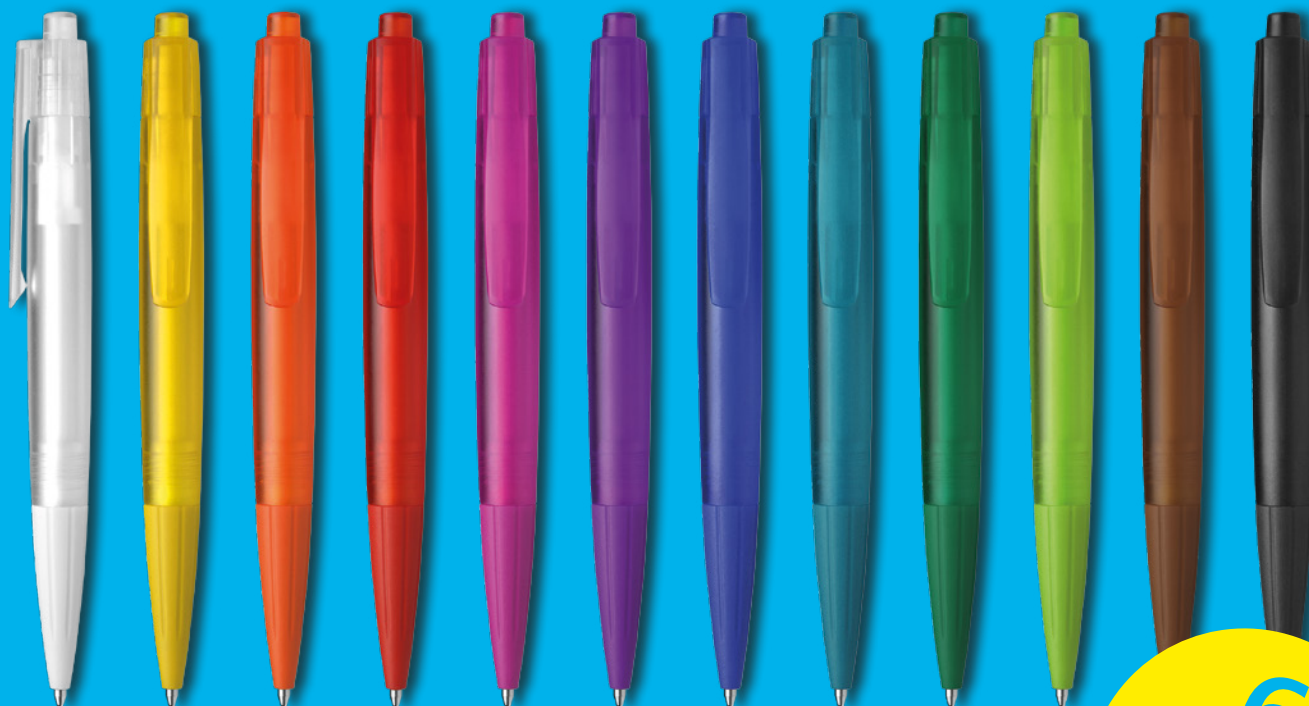

Expressmodell Like 2018

Der Kugelschreiber für die spontanen Entscheidungen

6
Arbeitsstage
abgehend!

Schnell – Schneller – Schneider

Sie suchen noch schnell ein passendes Werbegeschenk für einen besonderen Anlass? Dann entscheiden Sie sich für das Expressmodell Like von Schneider!

Der Druckkugelschreiber aus transparentem oder opakem Kunststoff ist in 22 frischen Farben individuell kombinierbar. Durch die fein mattierte Oberfläche und einer rutschfest gummierten Griffzone liegt der Kugelschreiber optimal in der Hand. Er ist ausgestattet mit der Schneider-Mine 774 M.

- Lieferung: Innerhalb von 6 Arbeitstagen nach Freigabe des Korrekturabzugs bei Schneider abgehend (ausgenommen sind Sonn- und Feiertage sowie Betriebsferien)
- Bedruckbar auf 3 unterschiedlichen Druckflächen
- Druckfarben: schwarz, weiss, silber
- Schreibfarben: schwarz, blau
- Maximale Bestellmenge: 5.000 Stück pro Ausführung
- Unter- und Überlieferung max. 5%
- Klimaneutral produziert

Expressmodell Like 2018

Bestell-Nr.: 936599

Mindestbestellmenge: 300 Stück pro Ausführung

Druckflächen:

D2 auf dem Oberteil: 20 × 54 mm

D4 auf dem Clip: 5,5 × 42 mm

D6 vor dem Clip: 37 × 23 mm

Gehäusefarben: