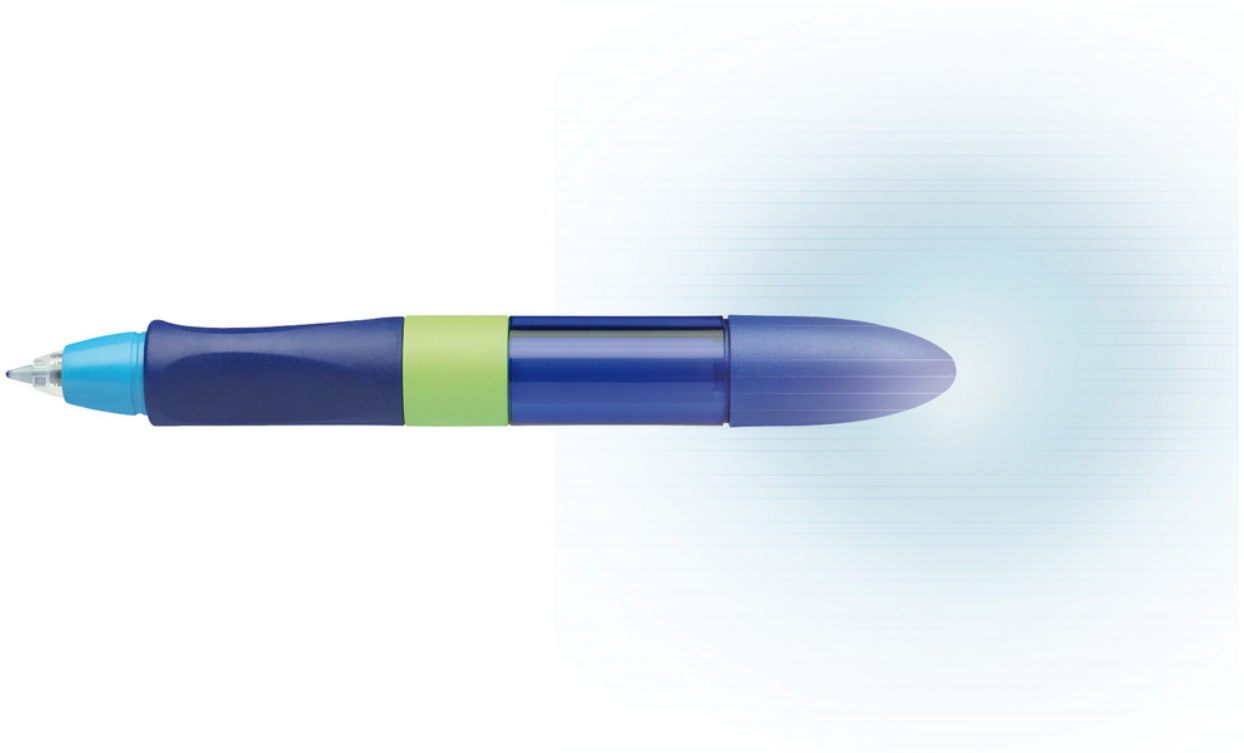

Pressebild: Base Senso blau mit Schein

Base Senso mit Warnlicht gegen zu starkes Aufdrücken. Mit auswechselbarer Rollerpatrone mit königsblauer löscher Tinte

[Weitere Bildformate: www.schneiderpen.de/presse/pressebilder/base-senso-blau-mit-schein]