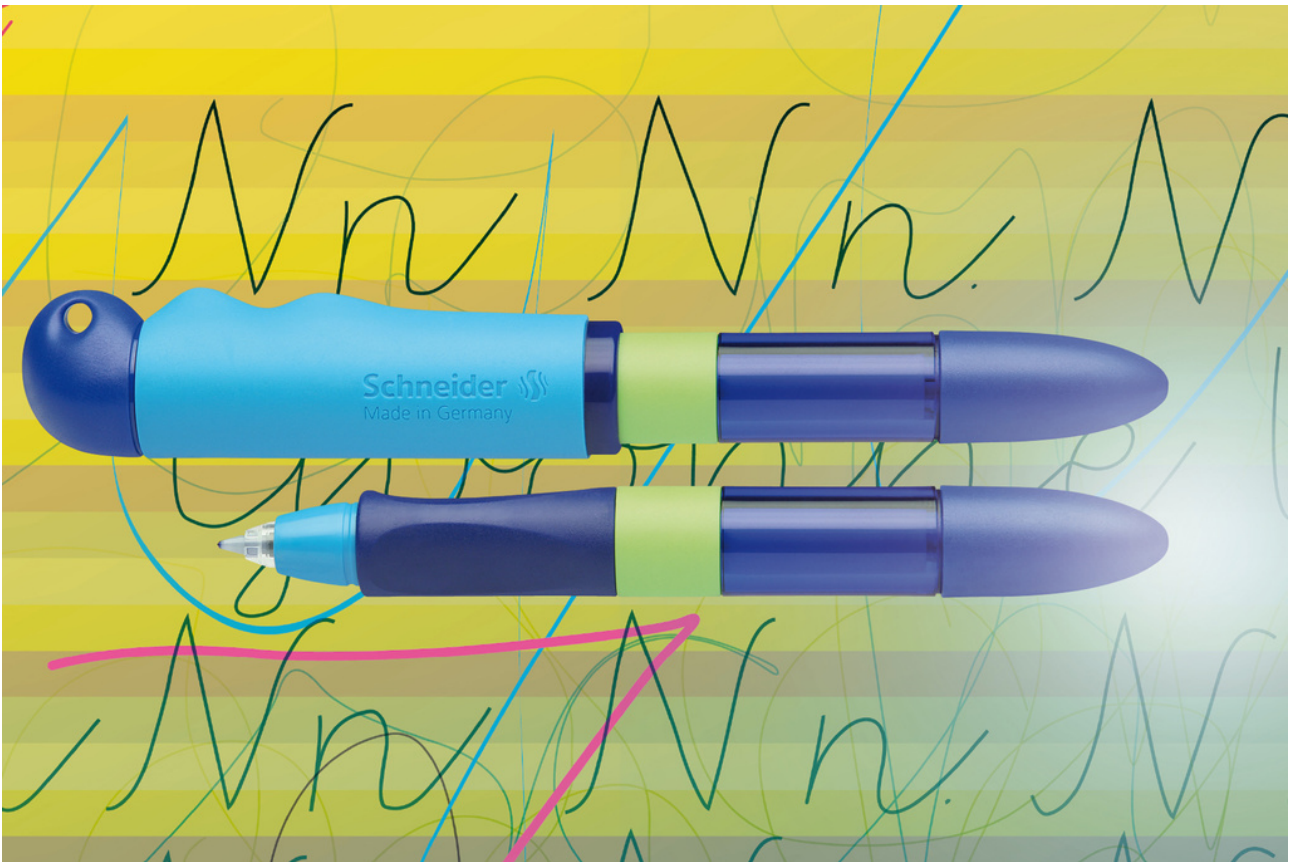

Pressebild: Base Senso blau

Der Base Senso ist erhältlich in zweierlei Farben.

[Weitere Bildformate: www.schneiderpen.de/presse/pressebilder/base-senso-blau]