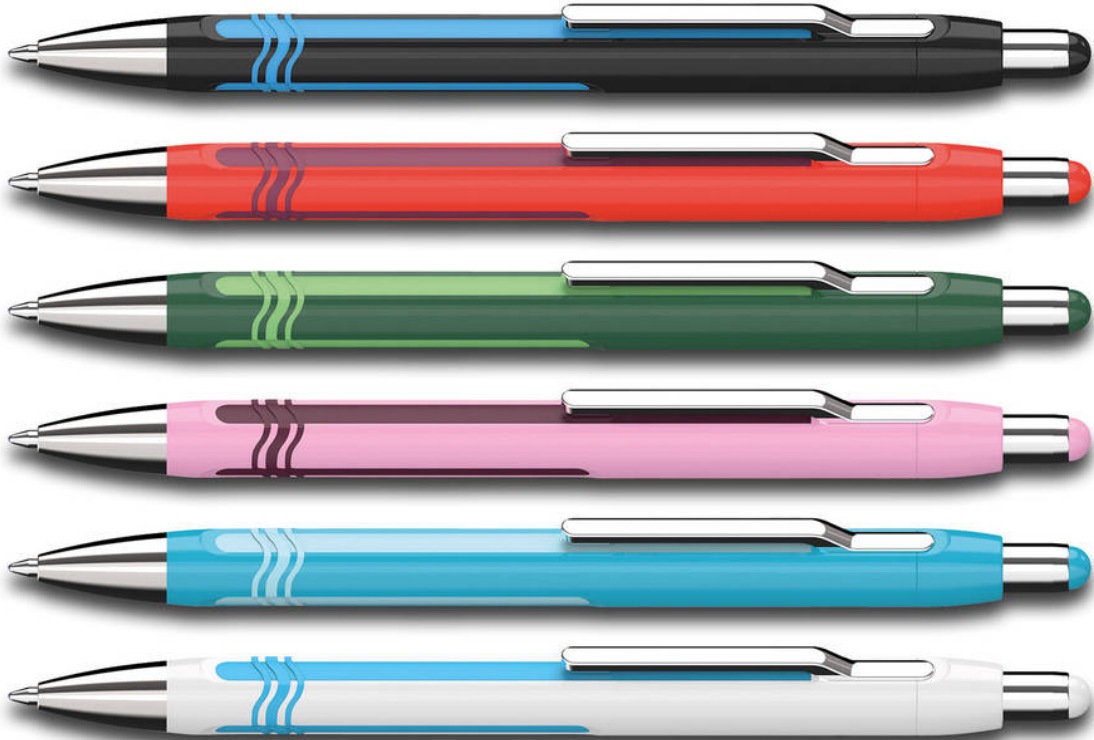

Es sind auch kleine Details, die unseren Stil besonders machen. Der neue Kugelschreiber „Epsilon“ von Schneider bringt Stil in Ihr Büro oder auf Ihren Schreibtisch zuhause, ohne dabei zu aufdringlich zu sein. Seine schlichte Eleganz passt perfekt in die Office-Welt und seine schicken Farbvariationen machen ihn zum Eye-Catcher. Besondere Design-Details verleihen ihm eine hochwertige Ausstrahlung.

Epsilon verbindet klassisches Design mit modernen Stilelementen. Er passt zu Anzug und Krawatte wie auch zu Jeans und Polohemd. Die ausgewogene Materialkombination aus veredelten Metallteilen und hochwertigen Kunststoffen unterstützt die sichtbare Wertigkeit des Schreibgerätes. Besonders markant sind der teilweise versenkte Metallclip und die in Längsrichtung eingelassenen farblich abgestimmten gummierten Streifen, die für ein unverwechselbares Erscheinungsbild sorgen. Eine im Griffbereich umlaufende, wellenförmige Dreifachlinie aus Weichkunststoff drückt nicht nur die Präzision aus, sondern dient zusätzlich der Rutschfestigkeit. Der für 2015 für den German Design Award nominierte Schneider Epsilon wird in sechs charaktervollen Farbvarianten angeboten und erreicht dadurch ein breites Publikum.

[234 Wörter, 1880 Zeichen (inkl. Leerzeichen), von [Martina Schneider](#)]

Pressebild: Schöne Dinge, wie zum Beispiel der neue Kugelschreiber Epsilon wirken sich positiv auf unser Gefühlsleben aus.

Es sind auch kleine Details, die unseren Stil besonders machen. Der neue Kugelschreiber „Epsilon“ von Schneider bringt Stil in Ihr Büro oder auf Ihren Schreibtisch zuhause, ohne dabei zu aufdringlich zu sein.

Der Schneider Epsilon wird in sechs charaktervollen Farbvarianten angeboten und erreicht dadurch ein breites Publikum.

[Weitere Bildformate: www.schneiderpen.de/presse/pressebilder/epsilon-der-stilsichere]