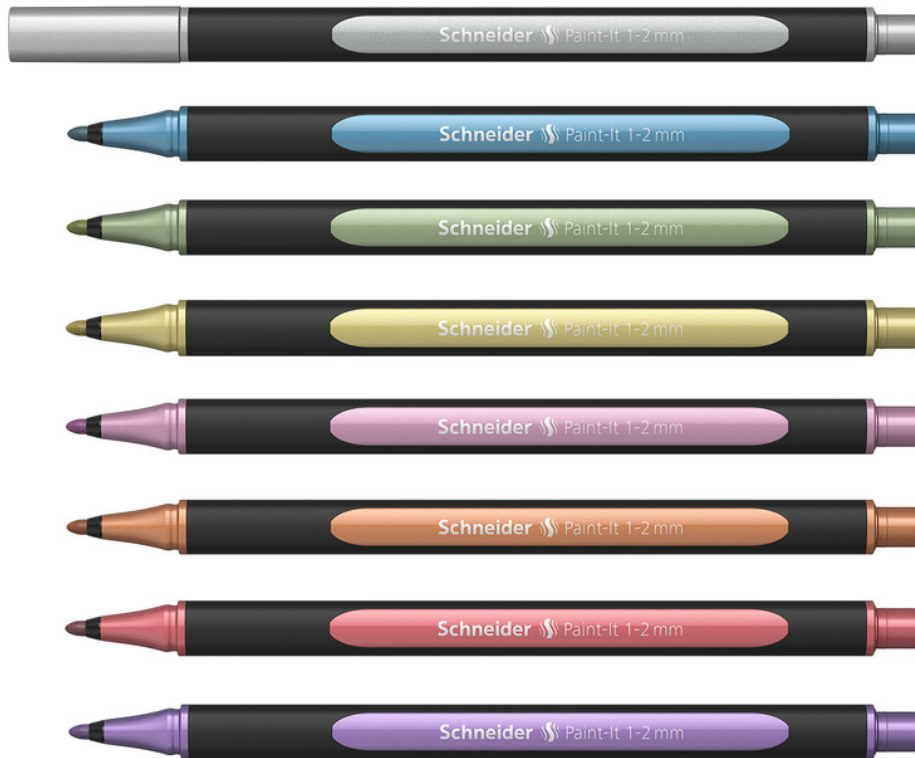

Pressebild: Schneider Makers Line Metallic liners Paint-It 020 - Die richtigen Produkte für die vielen versteckten Talente in unserer Gesellschaft.

Schneider Makers Line Metallic liners Paint-It 020 - Jeder kann sofort loslegen. Kein Pumpen, kein Schütteln ist notwendig, sondern nur Kappe abziehen und umstecken.

[Weitere Bildformate: <https://schneiderpen.com/en_us/press/press-pictures/schneider-makers-line-metallic-liners-paint-it-020-die-richtigen-produkte-fuer-die-vielen-versteckten-talente-in-unserer-gesellschaft/>]