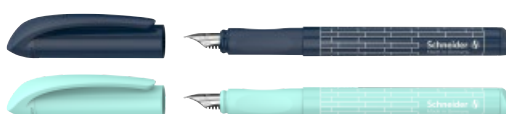

# Easy

- Stylo à plume avec grip ergonomique caoutchouté
- Plume M renforcée en acier
- Clip en plastique stable

- Convient aux cartouches d'encre standard
- Equipé d'une cartouche d'encre, bleu royal et effaçable
- Adapté aussi bien pour les droitiers que pour les gauchers

Pointe du stylo	Réf.	Couleur/Motif	Code barre	Unité
M	162058	navy	4 004675 164186	10
M	162059	mint	4 004675 164216	10

Réf.	Contenu	Code barre	Unité	Dimension (L x H)
76221	Carte blister <b>1 x Easy</b> incl. 2 cartouches d'encre (unité assortie = 6 x navy, 4 x mint)	4 004675 010162	10	6,7 x 23 cm
74390	Carte blister double coque <b>1 x Easy</b> effaceur, 6 cartouche d'encre incl. (unité assortie = 6 x navy, 4 x mint)	4 004675 042705	10	11 x 21,5 cm