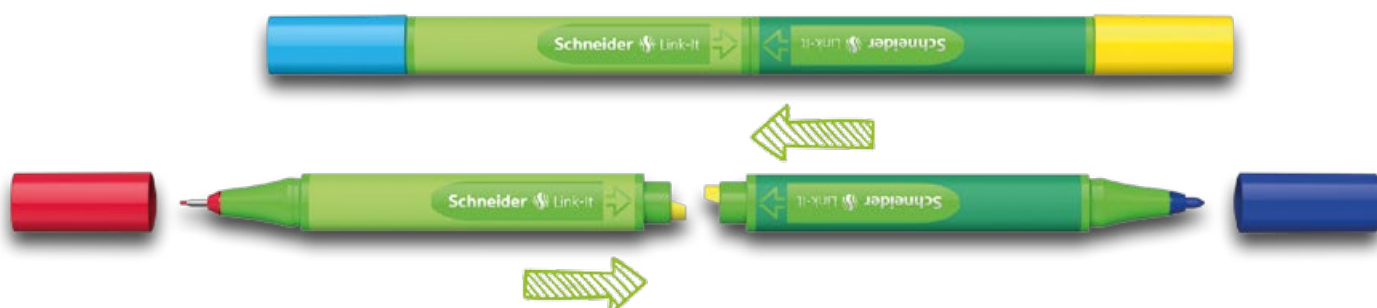

Link-It

- Click! Das erste modulare System, das zwei Stifte clever verlinkt
- Ausgezeichnet mit dem weltweit bekanntesten Umweltzeichen "Blauer Engel"
- Fineliner, Strichstärke ca. 0,4 mm
- Fasermaler, Strichstärke ca. 1,0 mm
- Zum Schreiben, Malen, Sammeln und Tauschen
- Mit *Gehäuse aus >85% biobasiertem Kunststoff
- Cap-Off-Tinte, kann 2-3 Tage offen bleiben
- Rutschfest durch gummierten Dreikantschaft
- Durch Umstecken der Kappe auch als Einzelstift bequem haltbar
- Einzeln oder verlinkt - die schlanke Form findet Platz in jedem Mäppchen und jeder Schublade
- In 16 Farben verfügbar
- CO₂-neutral hergestellt

www.blauer-engel.de/uz200

Stiftspitze	Art.-Nr.	Farbe/Motiv	EAN-Code	Einheit	Artikelbild
 0,4 mm	191201	sapphire-black	4 004675 107282	10	
 0,4 mm	191202	romantic-red	4 004675 107299	10	
 0,4 mm	191203	lapis-blue	4 004675 107305	10	
 0,4 mm	191204	blackforest-green	4 004675 107312	10	
 0,4 mm	191205	golden-yellow	4 004675 107329	10	
 0,4 mm	191206	tango-orange	4 004675 107336	10	
 0,4 mm	191207	mahogany-brown	4 004675 107343	10	
 0,4 mm	191208	daytona-violet	4 004675 107350	10	
 0,4 mm	191209	fashion-pink	4 004675 107367	10	
 0,4 mm	191210	mineral-blue	4 004675 107374	10	
 0,4 mm	191211	apple-green	4 004675 107411	10	
 0,4 mm	191212	silver-grey	4 004675 107381	10	