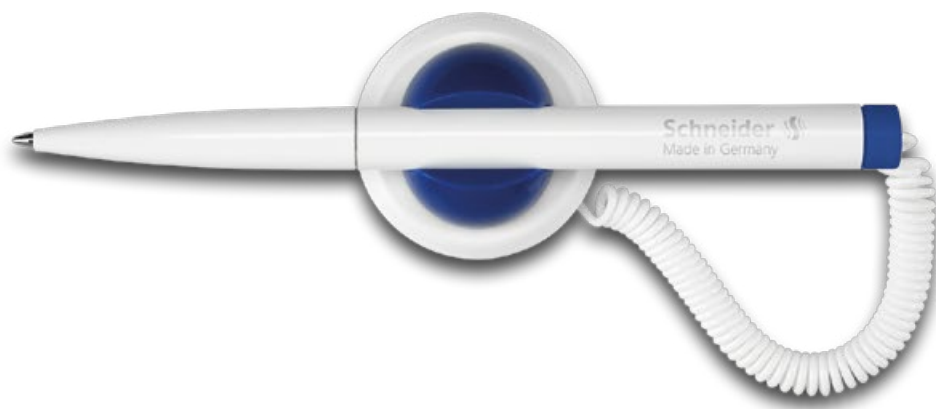

Klick-Fix-Pen

- Kugelschreiber mit Teleschnur an Klemmbacken
- Selbstklebend an Kasse, Telefon, im Auto etc.
- Auswechselbare Mine Express 775 M mit verschleißfester Edeldstahlspitze
- 4120 = Schreibfarbe blau, 4121 = Schreibfarbe schwarz
- Dokumentenecht nach ISO 12757-2
- Klemmbacken in jede Position drehbar

Art.-Nr.	Inhalt	EAN-Code	Einheit	Maße (B x H)	Artikelbild
4120	Blisterkarte 1 x Klick-Fix-Pen weiß Schreibfarbe blau	4  004675 041203	10	6,7 x 23 cm	
4121	Blisterkarte 1 x Klick-Fix-Pen schwarz Schreibfarbe blau	4  004675 119766	10	6,7 x 23 cm	