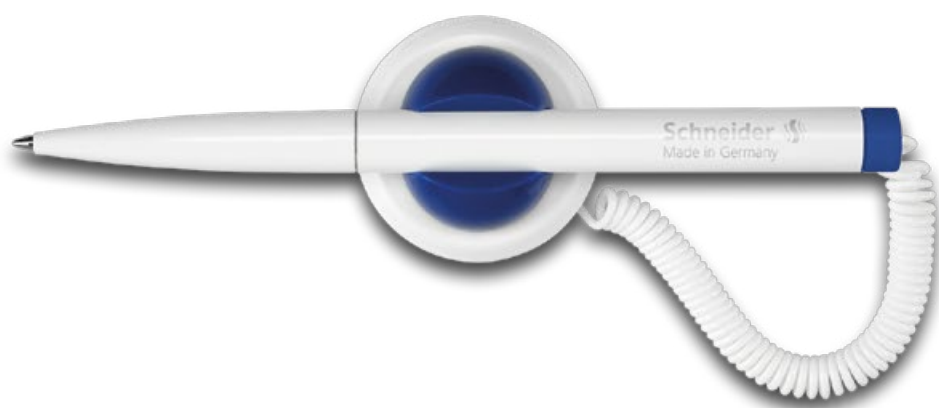

Klick-Fix-Pen

- Kugelschreiber mit Teleschnur an Klemmbacken
- Selbstklebend an Kasse, Telefon, im Auto, etc.
- Auswechselbare Mine Express 775 M mit verschleißfester Edelstahlspitze
- 4120 = Schreibfarbe blau, 4121 = Schreibfarbe schwarz
- Dokumentenecht nach ISO 12757-2
- Klemmbacken in jede Position drehbar

Artikel-Nr.		Artikel	Gehäusefarbe	Schreibfarbe	Menge	Barcode (einzeln)
4120	 M	Kugelschreiber Klick-Fix-Pen Blister weiß (mit Teleschnur)	 		10	4004675041203
4121	 M	Kugelschreiber Klick-Fix-Pen Blister schwarz (mit Teleschnur)	 		10	4004675119766