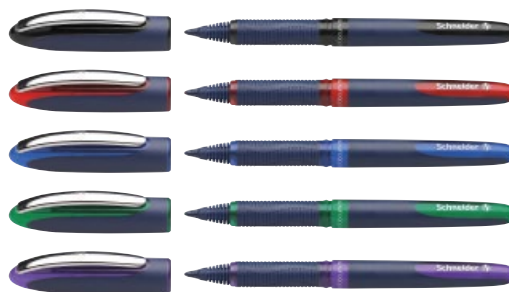

One Business

Roller à encre liquide «Liquid-Ink-Technologie» pour une écriture incroyablement douce et régulière

- Roller à encre avec pointe Ultra Smooth pour la meilleure sensation d'écriture
- Epaisseur de trait environ 0.6 mm
- Indélébile selon la norme ISO 14145-2
- Système Super Flow garantissant un débit d'encre régulier
- Grand volume d'encre avec indication de niveau
- Encre cap-off, peut rester ouvert 2 – 3 jours
- Surface ergonomique caoutchoutée
- Clip en métal de haute qualité
- Fabriqué avec un impact neutre en CO₂ : émissions inévitables entièrement compensées

Pointe du stylo	Réf.	Couleur/Motif	Code barre	Unité
0.6 mm	183001	noir	4 004675 098535	10
0.6 mm	183002	rouge	4 004675 098566	10
0.6 mm	183003	bleu	4 004675 098597	10
0.6 mm	183004	vert	4 004675 098627	10
0.6 mm	183008	violet	4 004675 098658	10

Pointe du stylo	Réf.	Conten	Code barre	Unité	Dimension (L x H)
0.6 mm	183094	Étui carton 4 x One Business (noir, rouge, bleu, vert)	4 004675 099334	1/50	8,2 x 17,1 cm

Réf.	Conten	Code barre	Unité	Dimension (L x H)
78301	Carte blister 1 x One Business noir	4 004675 099969	5	6,7 x 23 cm
78303	Carte blister 1 x One Business bleu	4 004675 099990	5	6,7 x 23 cm