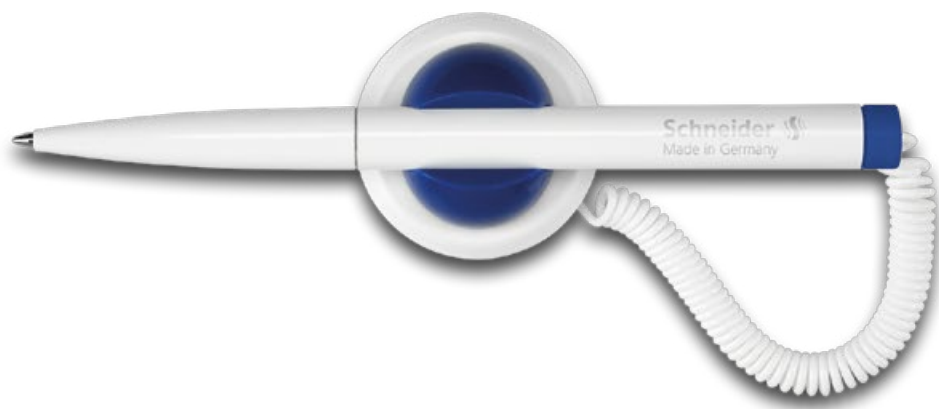

Klick-Fix-Pen

- Kugelschreiber mit Teleschnur an Klemmbacken
- Selbstklebend an Kasse, Telefon, im Auto etc.
- Auswechselbare Mine Express 775 M mit verschleißfester Edelstahlspitze
- 4120 = Schreibfarbe blau, 4121 = Schreibfarbe schwarz
- Dokumentenecht nach ISO 12757-2
- Klemmbacken in jede Position drehbar

Artikel-Nr.	Artikel	Gehäusefarbe	Schreibfarbe	Menge	Barcode (einzeln)
4120	 M Kugelschreiber Klick-Fix-Pen Blister weiß (mit Teleschnur)			10	4004675041203
4121	 M Kugelschreiber Klick-Fix-Pen Blister schwarz (mit Teleschnur)			10	4004675119766